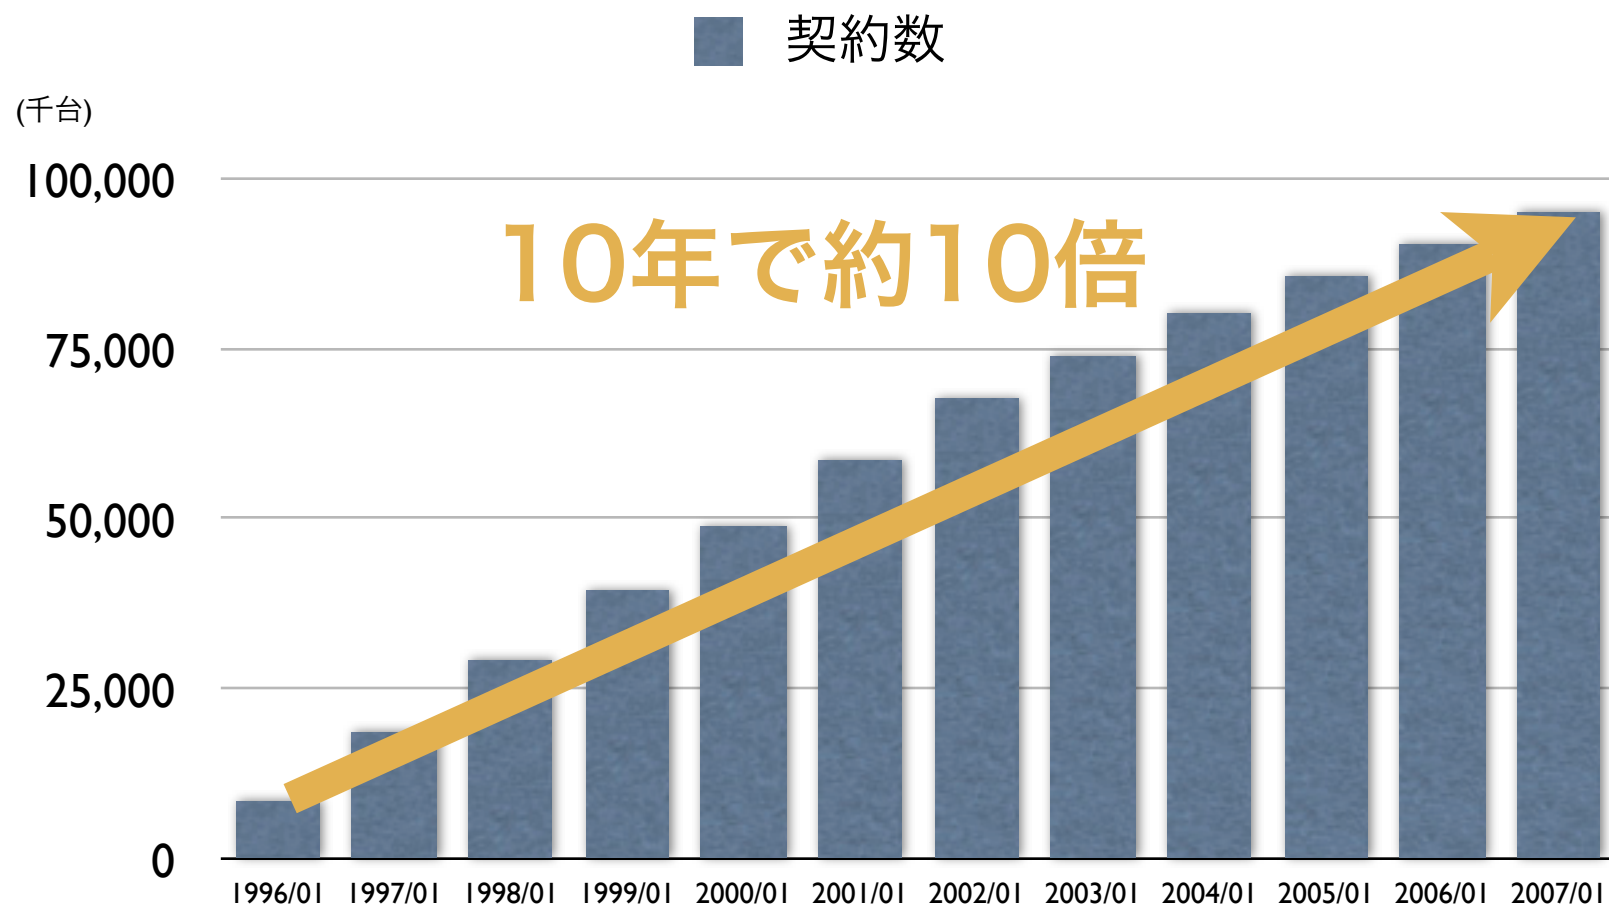

携帯サイト

鈴木 亮

携帯サイトって？

ケータイサイト
とは？

♥ ケイタイの十二のホ→ムΛ0→シ // ♥

基本的には

みんな持っている 常に持ち歩いている

ネットに繋がるケータイ

サービス	平成19年2月
Iモード	47,290,900
EZweb	22,981,500
Yahoo!ケータイ	13,135,500

計 83,407,900 台

日本の人口 127,767,944 人

ケータイサイトを
作る

画面が小さい

最近は 320x240 px

昔は 96x64 pxなど...

規格