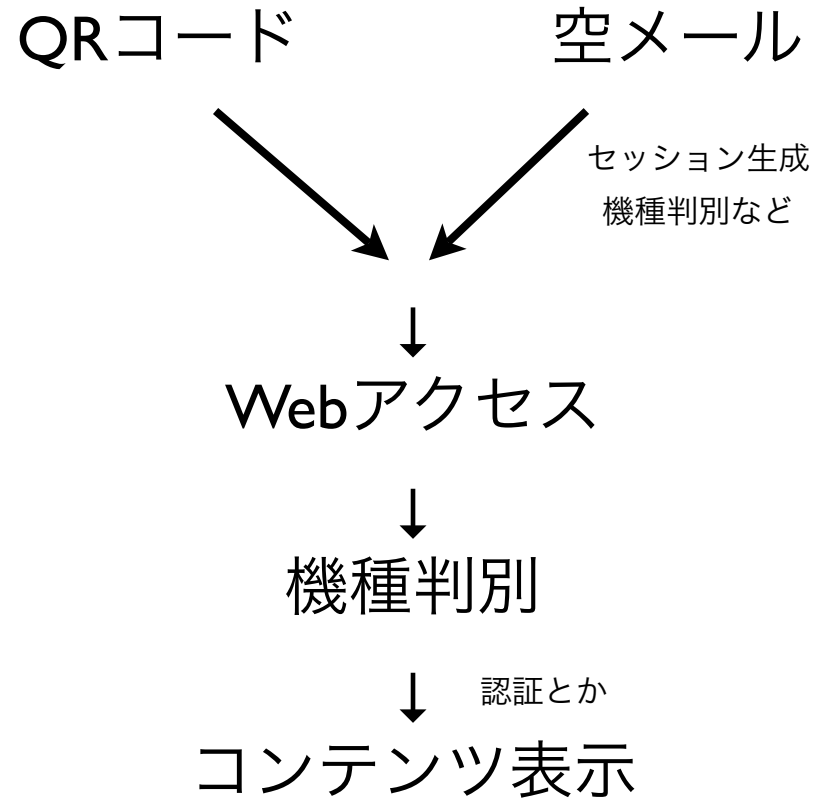

端末シリアル番号

端末設定次第 モトローラw

EZweb

HTTP_USER_AGENT=KDDI-SA31 UP.Browser/6.2.0.7.3.129 (GUI) MMP/2.0

サブスクライバID

X-Up-Subnoヘッダ

端末設定次第

DEMO